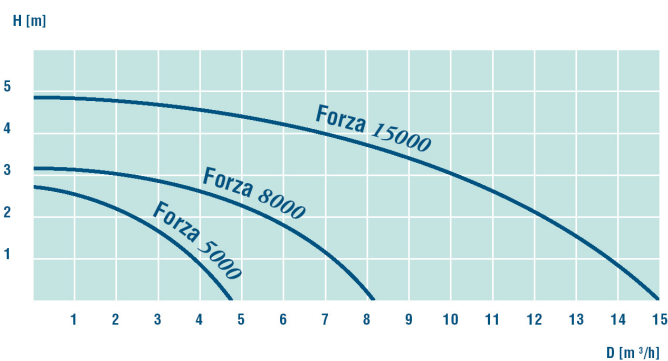

#### Geschikt voor:

- Watervallen – Filtersystemen – Koivijvers, etc.
- **Laag energie verbruik**
- **Eenvoudig te installeren**
- slangtule 40/32/25 mm of 40 mm PVC buis

De AquaForte serie FORZA vijverpompen zijn uitstekend geschikt voor het verpompen van vervuild water naar filters en kunnen tevens worden gebruikt voor watervallen en beeklopen. Geschikt voor droge opstelling (inlaat moet dan onder de waterspiegel worden geïnstalleerd). Korf laat vuil door tot 10mm. **5 jaar garantie.**

Forza	5000	8000	15000
Netspanning	220-240 V/50 Hz	220-240 V/50 Hz	220-240 V/50 Hz
Stroomverbruik	70W	100 W	230 W
Capaciteit in l/min	80	135	250
Max. opvoerhoogte	2,6 m	3,1 m	4,8 m
Maat inlaat / uitlaat	40mm sok & slangtule 40/32/25 mm	40mm sok & slangtule 40/32/25 mm	40mm sok & slangtule 40/32/25 mm
Kabellengte	10 m	10 m	10 m
Gewicht incl. kabel	3,7 kg	4,5 kg	4,4 kg
Verkoopprijs incl. 19% BTW	€ 189,20	€ 213,00	€ 236,80