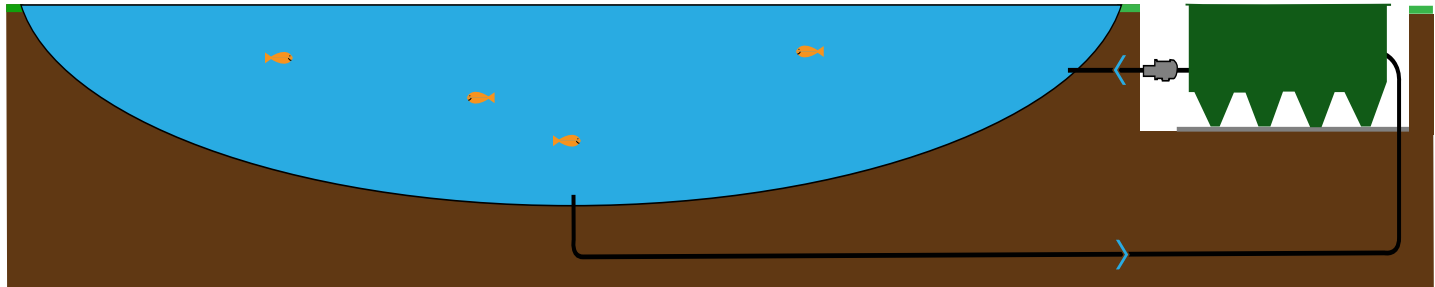

AQUAWORLD

FILTER SERIES

Pompgevoed - Par pompage - Pumpversion - Pump-fed

Gravity - Par gravité - Gravitation - Gravity

Edouna Quadro

1	2	3	4
BORSTELS BRUSSES BÜRSTEN BRUSHES	JAPANESE MATTEN TAPIS JAPONAIS JAPANMATTE JAPANESE FILTER MATS	BIOBALLS	FLOCOR + SCHUIMMATTEN FLOCOR + MOUSSES FLOCOR + SCHAUMMATTEN FLOCOR + FOAM

LENGTE × BREEDTE × HOOGTE LONGUEUR × LARGEUR × HAUTEUR LÄNGE × BREITE × HÖHE LENGTH × WIDTH × HEIGHT	67,5 x 62 x 55 cm	
VIJVERS TOT BASSINS JUSQU'À TEICHE BIS PONDS UNTIL	5 000 L <i>vissen - poissons</i> <i>Fische - fish</i>	10 000 L <i>planten - plantes</i> <i>Pflanzen - plants</i>
AANBEVOLEN POMPCAPACITEIT CAPACITÉ DE POMPAGE RECOMMANDÉE EMPFOHLEN PUMPENLEISTUNG ADVISED PUMP CAPACITY	4 000 L / 60min.	
AANBEVOLEN UV-FILTER FILTRE UV RECOMMANDÉ EMPFOHLEN UV-FILTER ADVISED UV FILTER	15 W <i>vissen - poissons</i> <i>Fische - fish</i>	25 W <i>planten - plantes</i> <i>Pflanzen - plants</i>
POMPGEVOED PAR POMPAGE PUMPVERSION PUMP-FED	50 mm <i>ingang - entrée</i> <i>Eingang - entry</i>	50 / 63 / 75 mm <i>uitgang - sortie</i> <i>Ausgang - exit</i>
GRAVITY PAR GRAVITÉ GRAVITATION GRAVITY	-	-