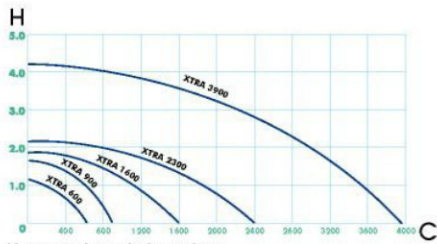

Vermogenscurven van de Xtra-serie

H: opvoerhoogte in meters
C: capaciteit in liters per uur

2 gescheiden
drukregelaars
voor beide uitgangen

CST

Ceramic Shaft Technique
As van hoogwaardig
keramiek: Lagere wrijving,
hogere effectiviteit

bescherming tegen
grof vuil met
filterspons